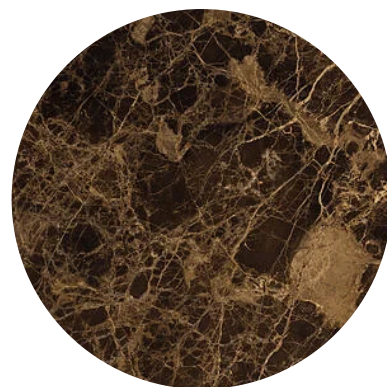

# MARMOR EMPERADOR EXTRA DARK

**Kategorie:**

**Oberflächenbearbeitungen**

poliert, matt, gebürstet

\* Das angegebene Gewicht kann aufgrund des unterschiedlichen spezifischen Gewichts der verschiedenen Produktklassen um ca. 5% variieren.